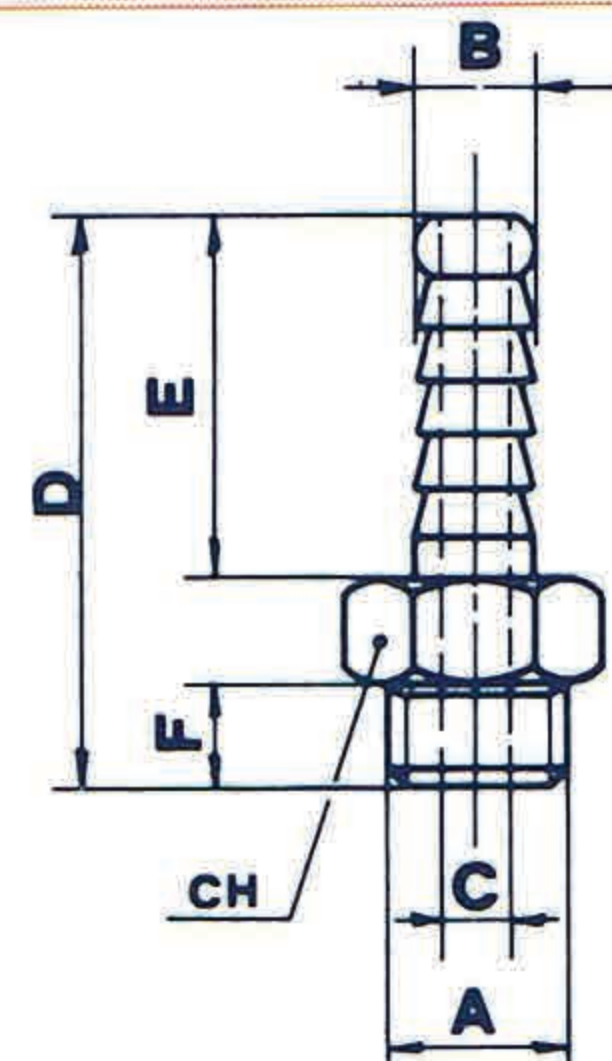

## RESCA OTTONE MASCHIO

FILETTO	TUBO	A	B	C	D	E	F	CH	CODICE
1/8"	6	1/8"	7	4	34	21	7	12	<b>RES-M 1/8 6</b>
1/8"	8	1/8"	9	6	34	21	7	12	<b>RES-M 1/8 8</b>
1/4"	6	1/4"	7	4	37	21	9	15	<b>RES-M 1/4 6</b>
1/4"	8	1/4"	9	6	37	21	9	15	<b>RES-M 1/4 8</b>
1/4"	10	1/4"	11	8	43	27	9	15	<b>RES-M 1/4 10</b>
1/4"	12	1/4"	14	10	43	27	9	15	<b>RES-M 1/4 12</b>
3/8"	8	3/8"	9	6	40	21	11	19	<b>RES-M 3/8 8</b>
3/8"	10	3/8"	11	8	46	27	11	19	<b>RES-M 3/8 10</b>
3/8"	12	3/8"	14	10	46	27	11	19	<b>RES-M 3/8 12</b>
3/8"	15	3/8"	17	10	46	27	11	19	<b>RES-M 3/8 15</b>
1/2"	12	1/2"	14	10	48	27	13	22	<b>RES-M 1/2 12</b>
1/2"	15	1/2"	17	12	48	27	13	22	<b>RES-M 1/2 15</b>