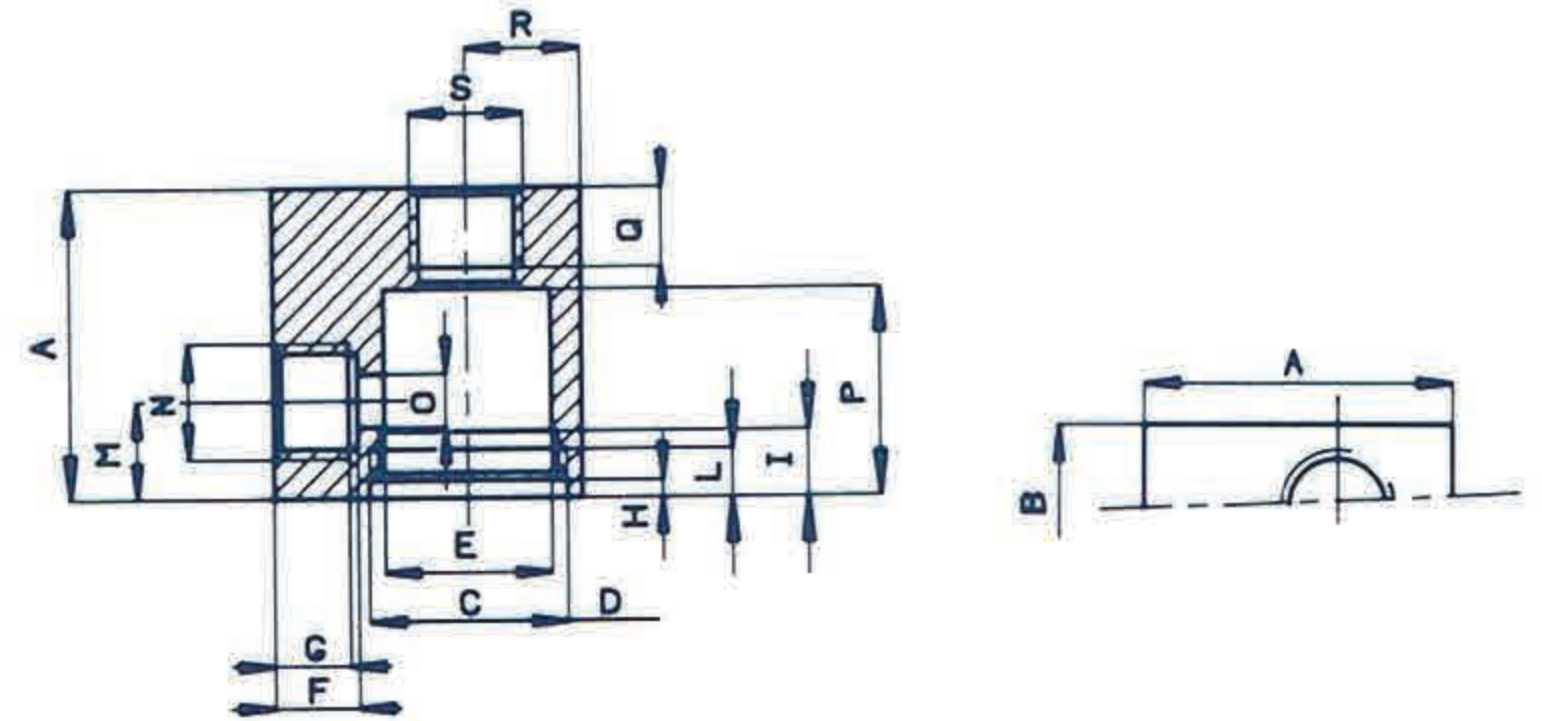

VALVOLA SCARICO RAPIDO

ALLUMINIO ANODIZZATO

FILETTO	A	B	C	D	E	F	G	H	I	L	M	N	O	P	Q	R	S	CODICE
1/8" G	35	25	22x1	22,3	20	9	8	2	6,5	8	1/8"	11	6	24	8	13	1/8"	VAL-SCAR RAP 1/8
1/4" G	35	25	22x1	22,3	20	9	8	2	6,5	8	1/4"	11	6	24	8	13	1/4"	VAL-SCAR RAP 1/4
3/8" G	45	30	28x1	28,5	25	12	10	2	9	10	3/8"	15	10	31,5	12	16	3/8"	VAL-SCAR RAP 3/8
1/2" G	45	30	28x1	28,5	25	12	10	2	9	10	1/2"	15	12	31,5	12	16	1/2"	VAL-SCAR RAP 1/2